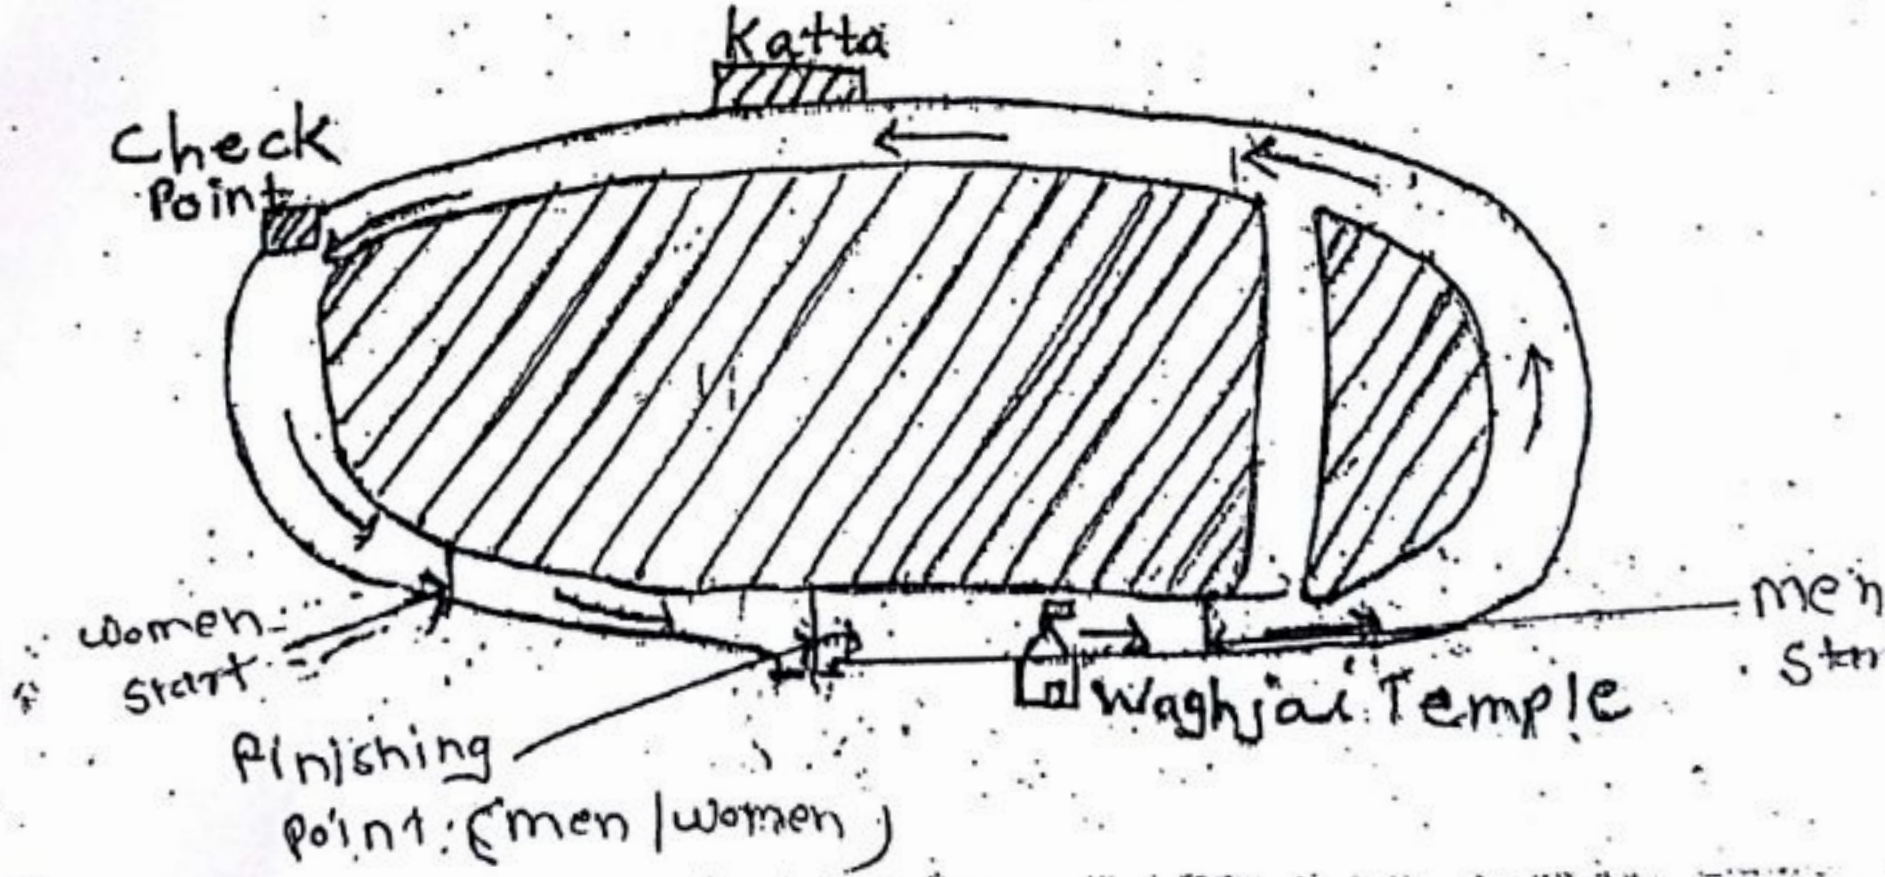

श्री शाहू मंदिर महाविद्यालय, पुणे-४११ ००९
पुणे विद्यापीठ आंतरविभागीय क्रॉस कन्ट्री (मुले व मुली) स्पर्धा
२०१७-२०१८

स्पर्धा दिनांक	२ ऑगस्ट २०१७
वेळ	सकाळी ७.३० वा.
ठिकाण	श्री शाहू मंदिर महाविद्यालय, पुणे-४११ ००९
स्पर्धेचे अंतर - मुले पाचगांव टेकडी पूर्ण सर्कल २७०० मिटर अंतर	१२.५ कि.मी पाचगांव टेकडी पूर्ण सर्कल चार फेऱ्या पाचगांव टेकडी १७०० मिटरची एक फेरी
स्पर्धेचे अंतर - मुली पाचगांव टेकडी पूर्ण सर्कल २७०० मिटर अंतर	६ कि.मी. पाचगांव टेकडी पूर्ण सर्कल दोन फेऱ्या व सुरुवातीस ६०० मि. धावणे

स्पर्धेच्या मार्गाचा नकाशा

(Signature)
(प्रा. सुदाम शेळके)
स्पर्धा संयोजन सचिव